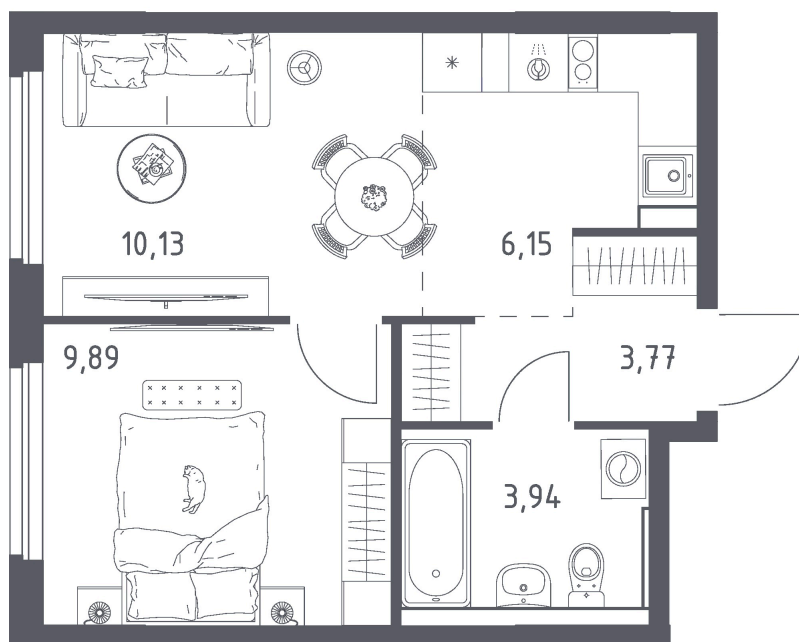

Номер: 167

2 комнатная 33.88 м²

Отсканируйте QR-код
и смотрите на сайте
donskie-legendy.ru

5 943 778 руб.

В ипотеку от 21 353 руб.

Предчистовая отделка

Европланировка

Корпус	Корпус 1	Этаж	15
Секция	1	Сдача	2 кв. 2028