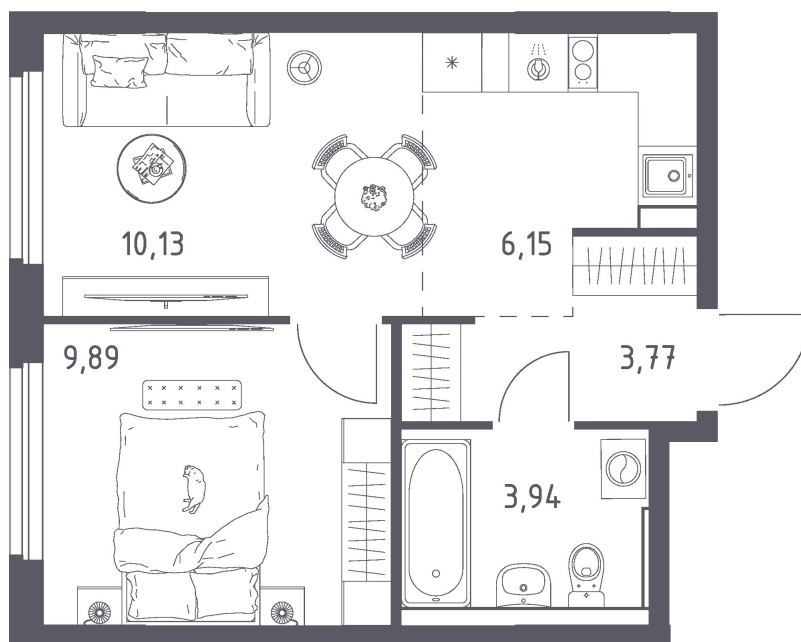

Номер: 167

2 КОМНАТНАЯ 33.88 м²

Отсканируйте QR-код
и смотрите на сайте
donskie-legendy.ru

6 214 818 руб.

В ипотеку от 22 326 руб.

Предчистовая отделка

Корпус	Корпус 1	Этаж	15
Секция	1	Сдача	2 кв. 2028

Адрес офиса продаж
г Ростов-на-Дону, ул Седова, д 5

10.05.2026 03:46 (Мск)

Не является публичной офертой, цена может быть скорректирована. Информация взята с сайта «donskie-legendy.ru»

На генплане Корпус 1

2 комнатная 33.88 м²

Адрес офиса продаж
г Ростов-на-Дону, ул Седова, д 5