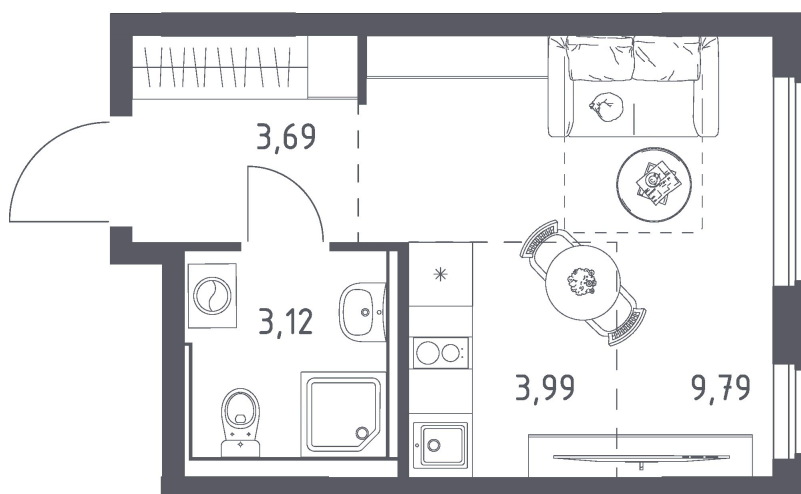

Номер: 236

Студия 20.59 м²

Отсканируйте QR-код
и смотрите на сайте
donskie-legendy.ru

4 337 584 руб.

В ипотеку от 15 583 руб.

Чистовая отделка

Корпус	Корпус 2	Этаж	7
Секция	1	Сдача	2 кв. 2028

Адрес офиса продаж
г Ростов-на-Дону, ул Седова, д 5