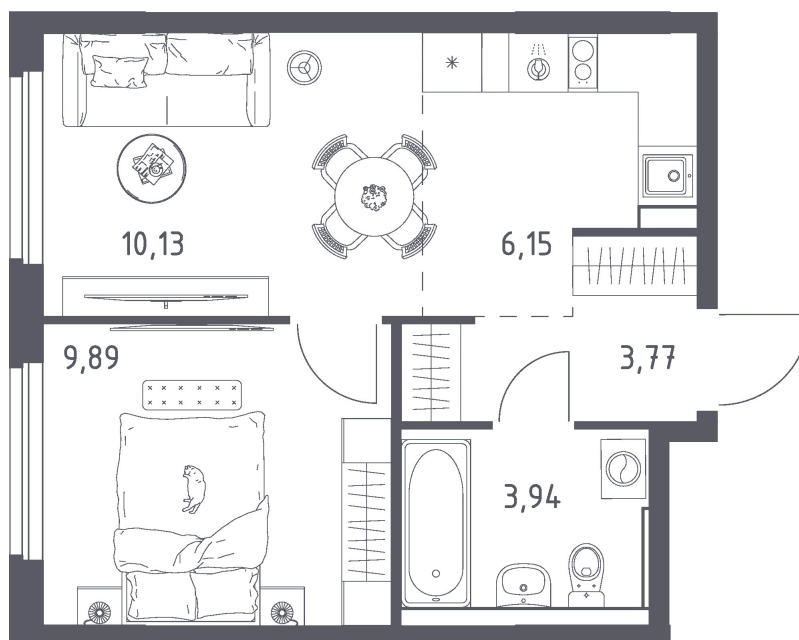

Номер: 23

2 комнатная 33.88 м²

Отсканируйте QR-код
и смотрите на сайте
donskie-legendy.ru

5 859 443 руб.

В ипотеку от 21 050 руб.

Предчистовая отделка

Европланировка

Корпус	Корпус 1	Этаж	3
Секция	1	Сдача	2 кв. 2028