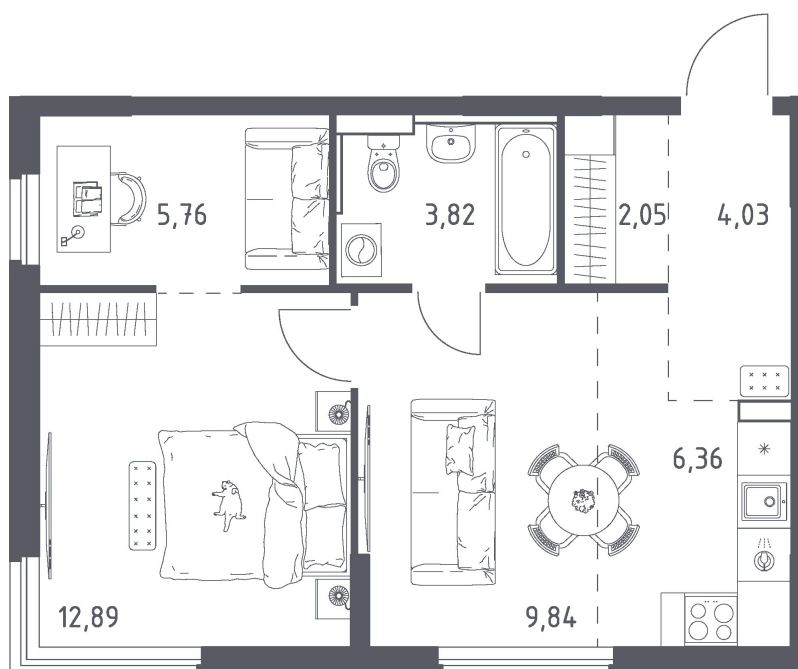

Номер: 140

2 КОМНАТНАЯ 44.75 м²

Отсканируйте QR-код
и смотрите на сайте
donskie-legendy.ru

8 212 358 руб.

В ипотеку от 29 502 руб.

Предчистовая отделка

Корпус	Корпус 1	Этаж	13
Секция	1	Сдача	2 кв. 2028

Адрес офиса продаж
г Ростов-на-Дону, ул Седова, д 5

10.05.2026 10:28 (Мск)

Не является публичной офертой, цена может быть скорректирована. Информация взята с сайта «donskie-legendy.ru»

На генплане Корпус 1

2 комнатная 44.75 м²

Адрес офиса продаж
г Ростов-на-Дону, ул Седова, д 5