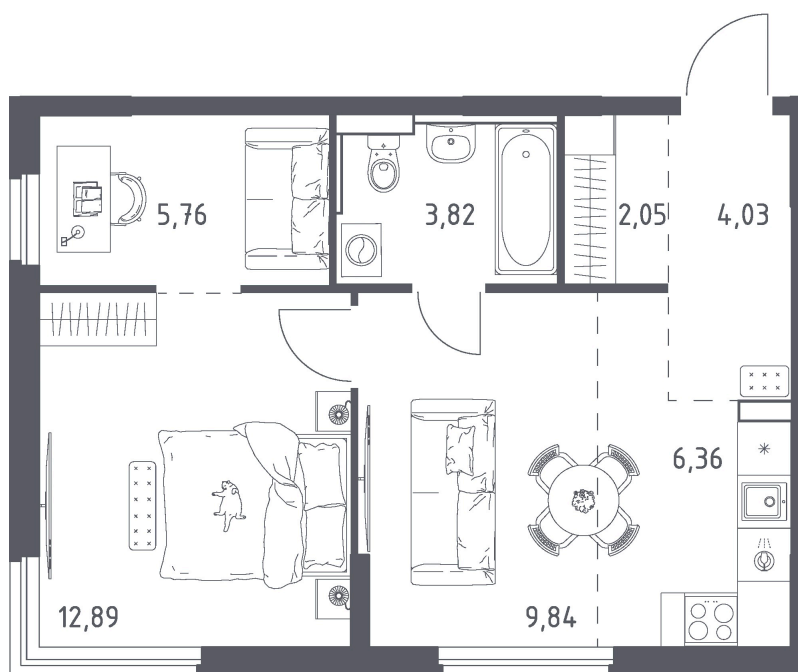

Номер: 140

2 комнатная 44.75 м²

Отсканируйте QR-код
и смотрите на сайте
donskie-legendy.ru

7 383 750 руб.

В ипотеку от 26 526 руб.

Предчистовая отделка

Европланировка

Корпус	Корпус 1	Этаж	13
Секция	1	Сдача	2 кв. 2028