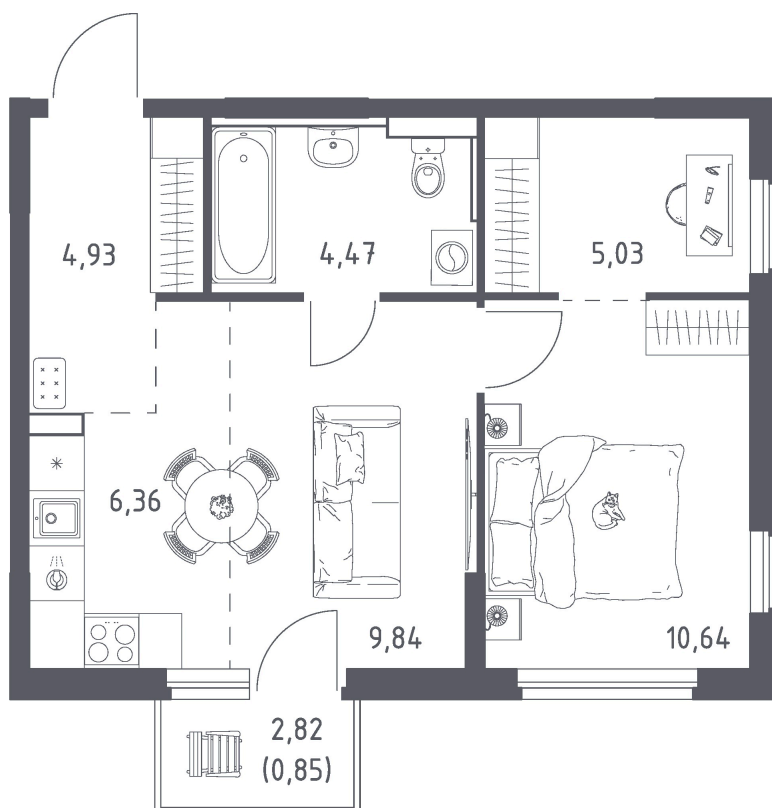

Номер: 102

2 комнатная 42.12 м²

Отсканируйте QR-код
и смотрите на сайте
donskie-legendy.ru

7 399 742 руб.

В ипотеку от 26 583 руб.

Предчистовая отделка

Европланировка

Корпус	Корпус 1	Этаж	10
Секция	1	Сдача	2 кв. 2028

Адрес офиса продаж
г Ростов-на-Дону, ул Седова, д 5

25.06.2026 10:52 (Мск)

Не является публичной офертой, цена может быть скорректирована.
Информация взята с сайта «donskie-legendy.ru».

На этаже 10

2 комнатная 42.12 м²