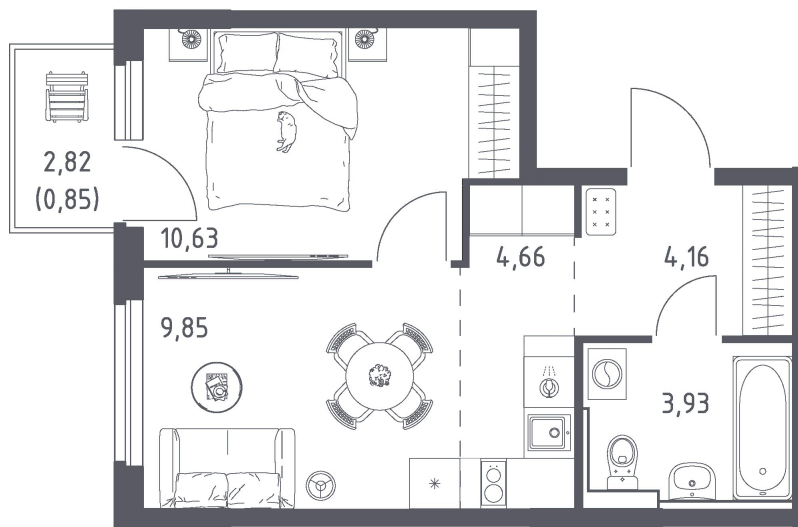

Номер: 378

2 комнатная 34.08 м²

Отсканируйте QR-код
и смотрите на сайте
donskie-legendy.ru

6 008 116 руб.

В ипотеку от 21 584 руб.

Предчистовая отделка

Европланировка

Корпус	Корпус 3	Этаж	14
Секция	1	Сдача	2 кв. 2028