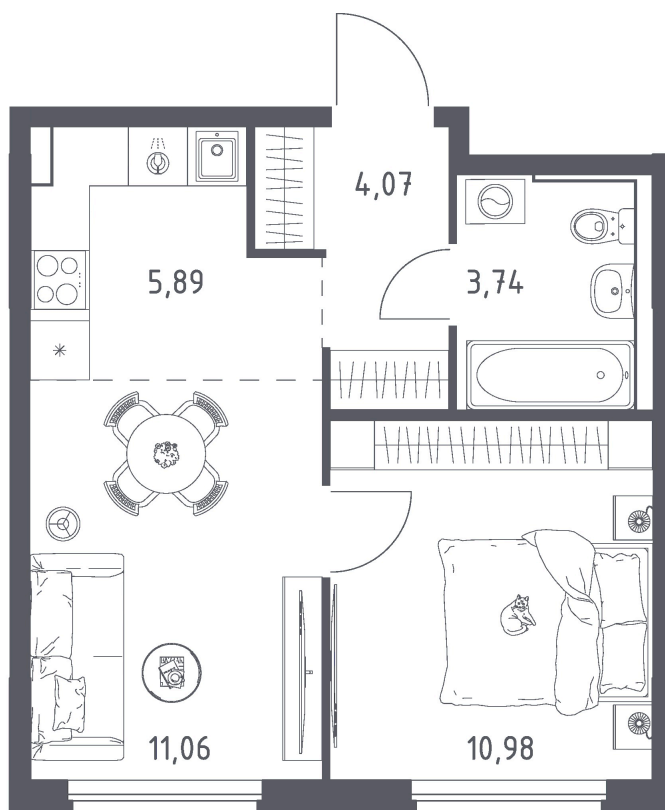

Номер: 321

2 комнатная 35.74 м²

Отсканируйте QR-код
и смотрите на сайте
donskie-legendy.ru

6 158 200 руб.

В ипотеку от 22 123 руб.

Предчистовая отделка

Европланировка

Корпус	Корпус 3	Этаж	8
Секция	1	Сдача	2 кв. 2028

Адрес офиса продаж
г Ростов-на-Дону, ул Седова, д 5

24.06.2026 09:17 (Мск)

Не является публичной офертой, цена может быть скорректирована.
Информация взята с сайта «donskie-legendy.ru».

На этаже 8

2 комнатная 35.74 м²