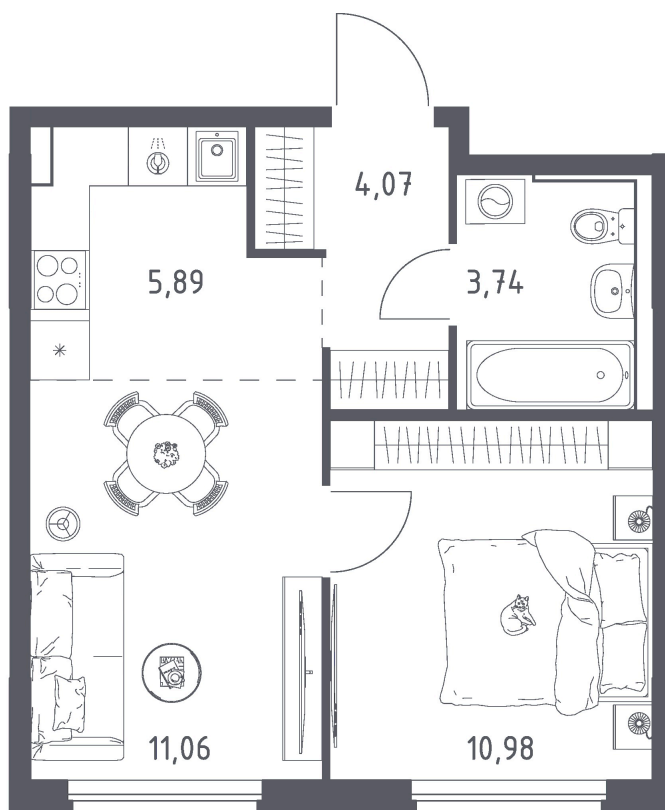

Номер: 321

2 комнатная 35.74 м²

Отсканируйте QR-код
и смотрите на сайте
donskie-legendy.ru

6 158 200 руб.

В ипотеку от 22 123 руб.

Предчистовая отделка

Европланировка

Корпус	Корпус 3	Этаж	8
Секция	1	Сдача	2 кв. 2028

Адрес офиса продаж
г Ростов-на-Дону, ул Седова, д 5

24.06.2026 07:48 (Мск)

Не является публичной офертой, цена может быть скорректирована.
Информация взята с сайта «donskie-legendy.ru».

На этаже 8

2 комнатная 35.74 м²