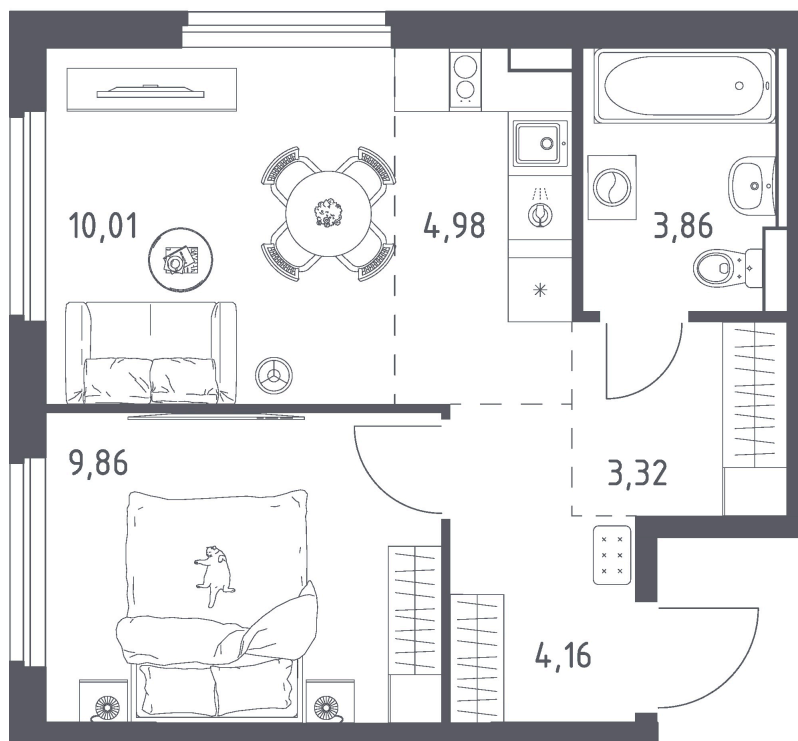

Номер: 255

2 комнатная 36.19 м²

Отсканируйте QR-код
и смотрите на сайте
donskie-legendy.ru

7 381 415 руб.

В ипотеку от 26 517 руб.

Чистовая отделка

Корпус	Корпус 2	Этаж	9
Секция	1	Сдача	2 кв. 2028

Адрес офиса продаж
г Ростов-на-Дону, ул Седова, д 5

15.05.2026 13:31 (Мск)

Не является публичной офертой, цена может быть скорректирована. Информация взята с сайта «donskie-legendy.ru»

На этаже 9

2 комнатная 36.19 м²

Адрес офиса продаж
г Ростов-на-Дону, ул Седова, д 5

15.05.2026 13:31 (Мск)

Не является публичной офертой, цена может быть скорректирована. Информация взята с сайта «donskie-legendy.ru»

На генплане Корпус 2

2 комнатная 36.19 м²

Адрес офиса продаж
г Ростов-на-Дону, ул Седова, д 5