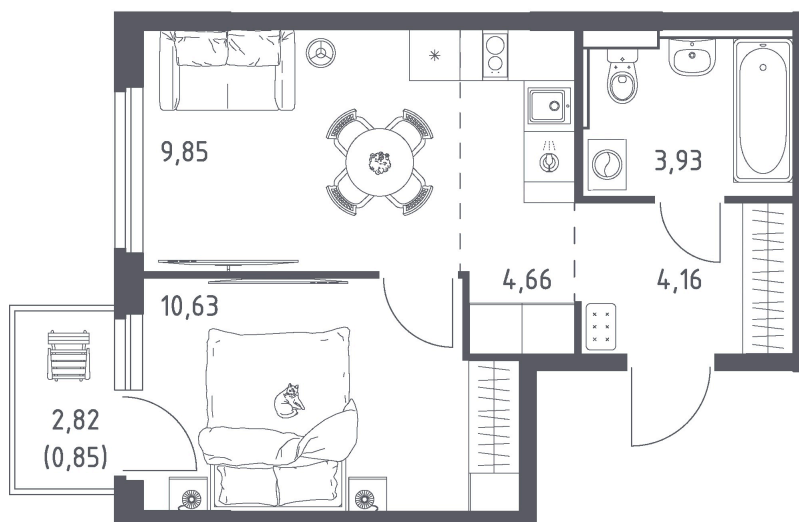

Номер: 882

2 КОМНАТНАЯ 33.23 м²

Отсканируйте QR-код
и смотрите на сайте
donskie-legendy.ru

Индивидуальная цена в отделе продаж

Черновая отделка

Корпус	Корпус 7	Этаж	13
Секция	1	Сдача	2 кв. 2028

Адрес офиса продаж
г Ростов-на-Дону, ул Седова, д 5

23.04.2026 14:14 (Мск)

Не является публичной офертой, цена может быть скорректирована. Информация взята с сайта «donskie-legendy.ru»

На этаже 13

2 комнатная 33.23 м²

Адрес офиса продаж
г Ростов-на-Дону, ул Седова, д 5

23.04.2026 14:14 (Мск)

Не является публичной офертой, цена может быть скорректирована. Информация взята с сайта «donskie-legendy.ru»

На генплане Корпус 7

2 комнатная 33.23 м²

Адрес офиса продаж
г Ростов-на-Дону, ул Седова, д 5