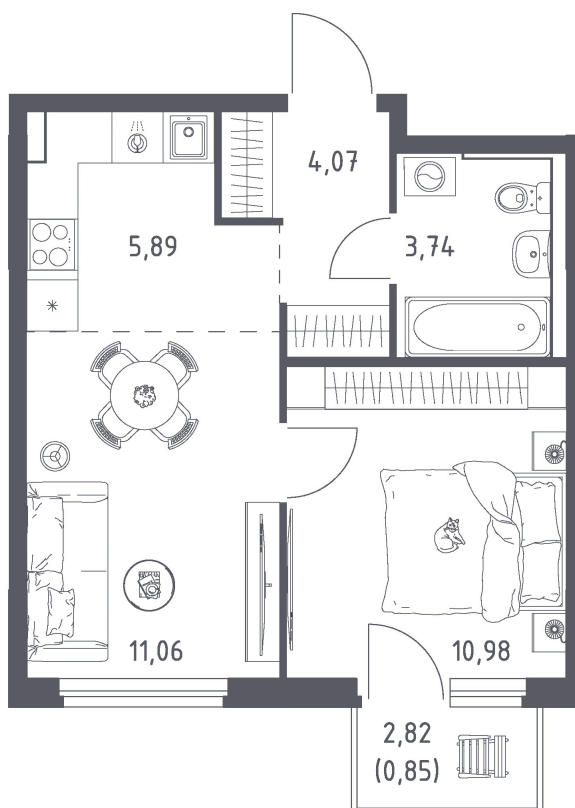

Номер: 330

2 КОМНАТНАЯ 36.59 м²

Отсканируйте QR-код
и смотрите на сайте
donskie-legendy.ru

6 423 580 руб.

В ипотеку от 23 076 руб.

Предчистовая отделка

Европланировка

Корпус	Корпус 3	Этаж	9
Секция	1	Сдача	2 кв. 2028

Адрес офиса продаж
г Ростов-на-Дону, ул Седова, д 5

29.06.2026 17:47 (Мск)

Не является публичной офертой, цена может быть скорректирована.
Информация взята с сайта «donskie-legendy.ru».

На этаже 9

2 комнатная 36.59 м²