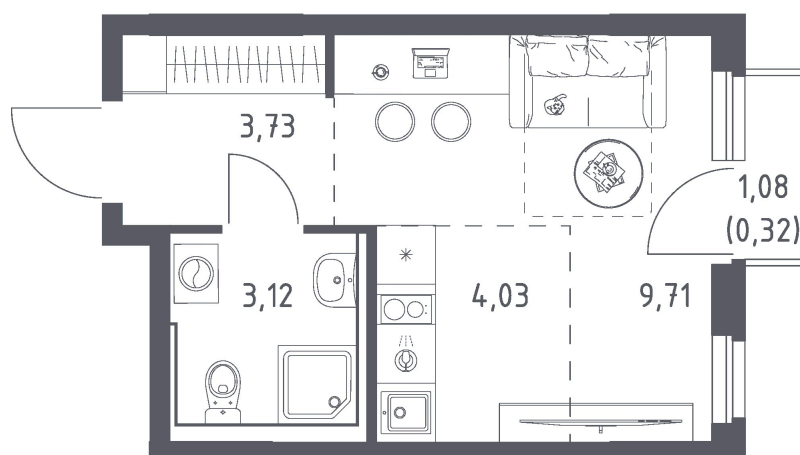

Номер: 87

Студия 20.59 м²

Отсканируйте QR-код
и смотрите на сайте
donskie-legendy.ru

4 048 610 руб.

В ипотеку от 14 545 руб.

Предчистовая отделка

Корпус	Корпус 1	Этаж	9
Секция	1	Сдача	2 кв. 2028

Адрес офиса продаж
г Ростов-на-Дону, ул Седова, д 5