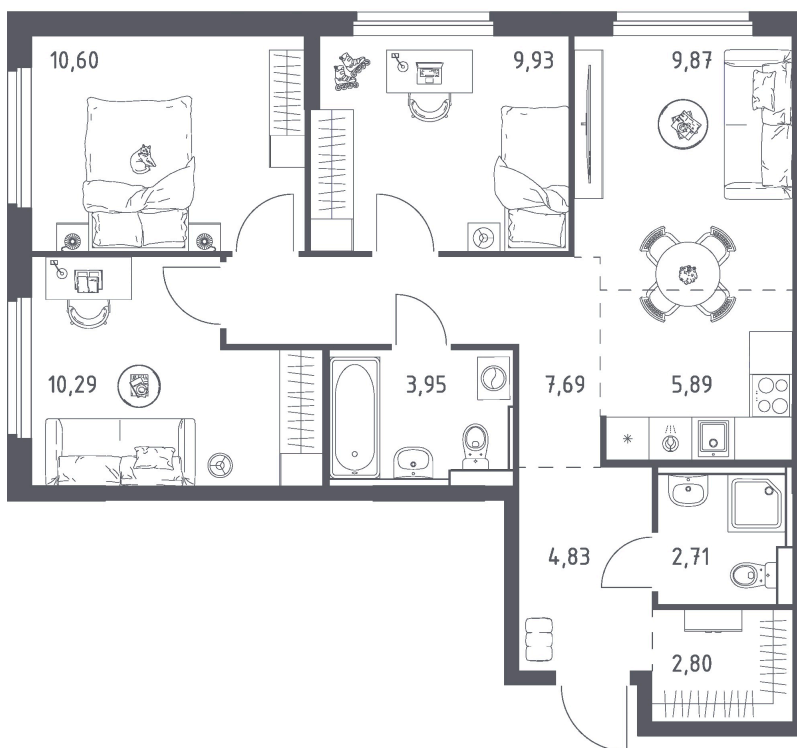

Номер: 120

4 КОМНАТНАЯ 68.56 м²

Отсканируйте QR-код
и смотрите на сайте
donskie-legendy.ru

10 594 615 руб.

В ипотеку от 38 060 руб.

Предчистовая отделка

Европланировка

Корпус	Корпус 1	Этаж	11
Секция	1	Сдача	2 кв. 2028