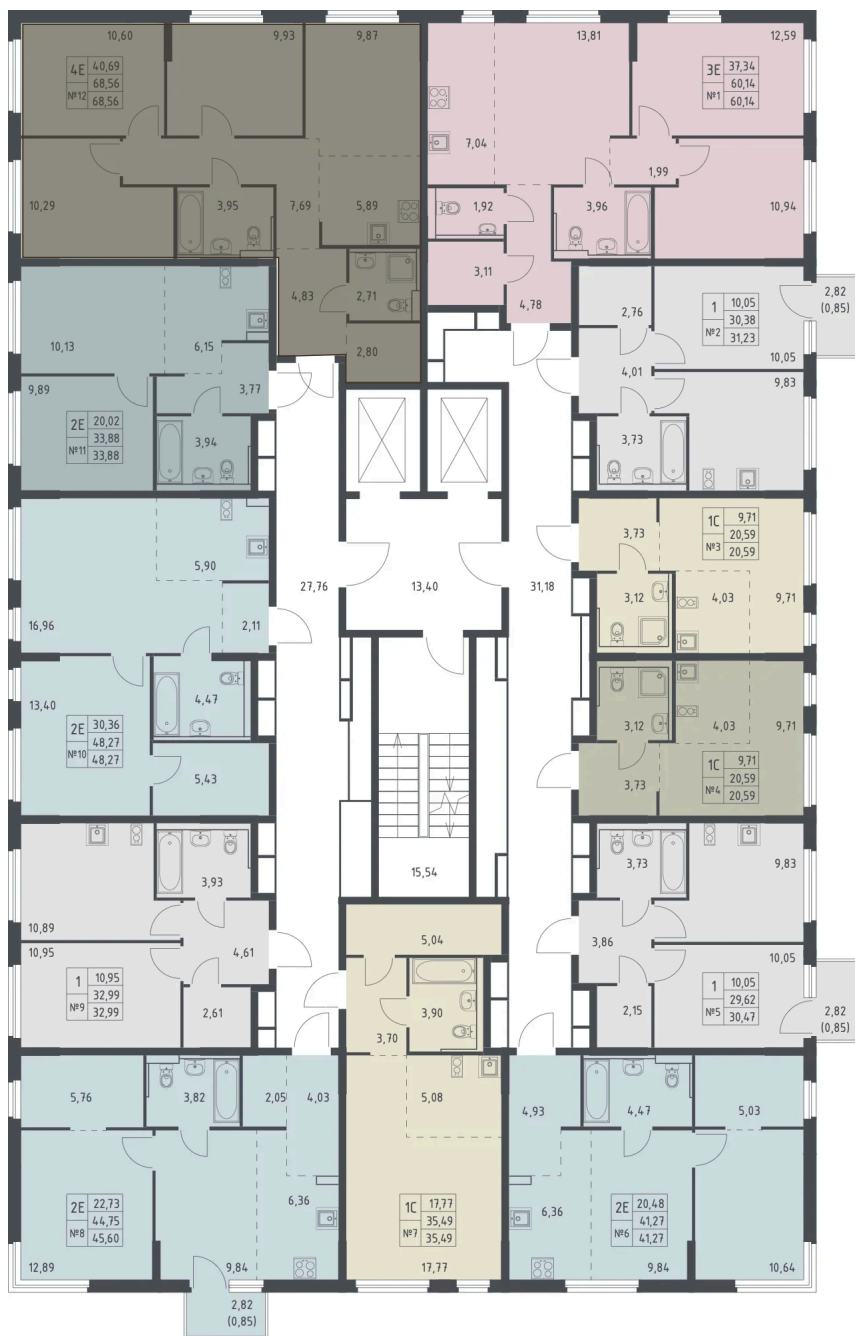

Номер: 120

4 КОМНАТНАЯ 68.56 м²

Отсканируйте QR-код
и смотрите на сайте
donskie-legendy.ru

10 594 615 руб.

В ипотеку от 38 060 руб.

Предчистовая отделка

Европланировка

Корпус	Корпус 1	Этаж	11
Секция	1	Сдача	2 кв. 2028

Адрес офиса продаж
г Ростов-на-Дону, ул Седова, д 5

24.06.2026 12:49 (Мск)

Не является публичной офертой, цена может быть скорректирована.
Информация взята с сайта «donskie-legendy.ru».

На этаже 11

4 комнатная 68.56 м²