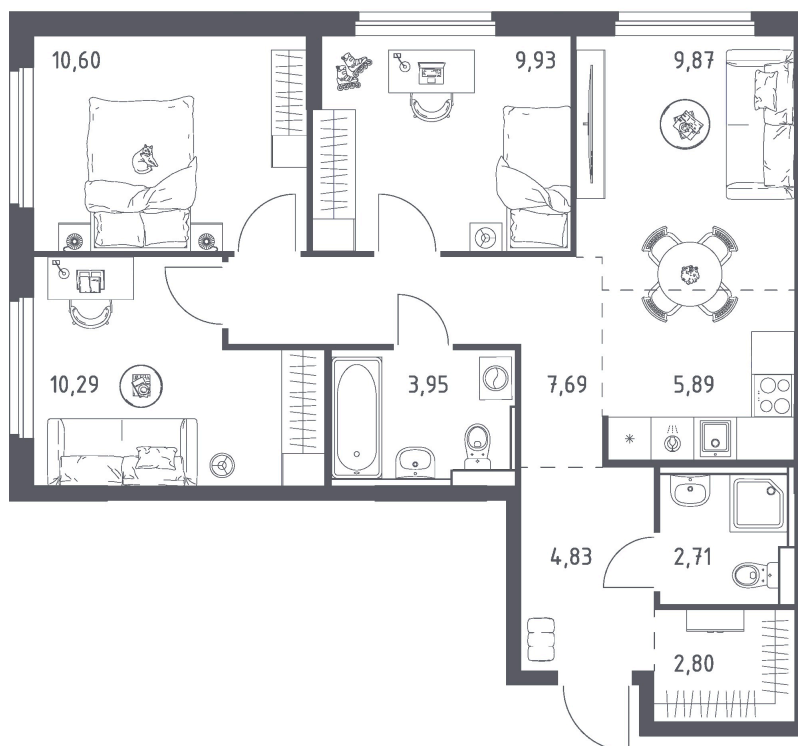

Номер: 120

4 КОМНАТНАЯ 68.56 м²

Отсканируйте QR-код
и смотрите на сайте
donskie-legendy.ru

10 594 615 руб.

В ипотеку от 38 060 руб.

Предчистовая отделка

Европланировка

Корпус	Корпус 1	Этаж	11
Секция	1	Сдача	2 кв. 2028

Адрес офиса продаж
г Ростов-на-Дону, ул Седова, д 5

24.06.2026 12:49 (Мск)

Не является публичной офертой, цена может быть скорректирована.
Информация взята с сайта «donskie-legendy.ru».

На этаже 11

4 комнатная 68.56 м²