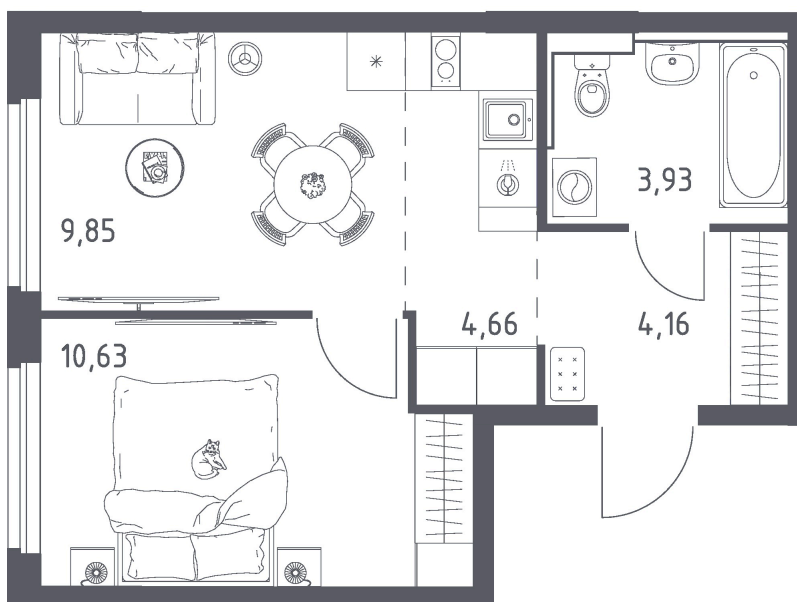

Номер: 341

Отсканируйте QR-код и
смотрите на сайте
donskie-legendy.ru

2 КОМНАТНАЯ 33.23 м²

5 830 692 руб.

В ипотеку от 20 946 руб.

Предчистовая отделка

Европланировка

Корпус	Корпус 3	Этаж	10
Секция	1	Сдача	2 кв. 2028

Адрес офиса продаж
г Ростов-на-Дону, ул Седова, д 5

24.06.2026 15:35 (Мск)

Не является публичной офертой, цена может быть скорректирована.
Информация взята с сайта «donskie-legendy.ru».

На этаже 10

2 комнатная 33.23 м²