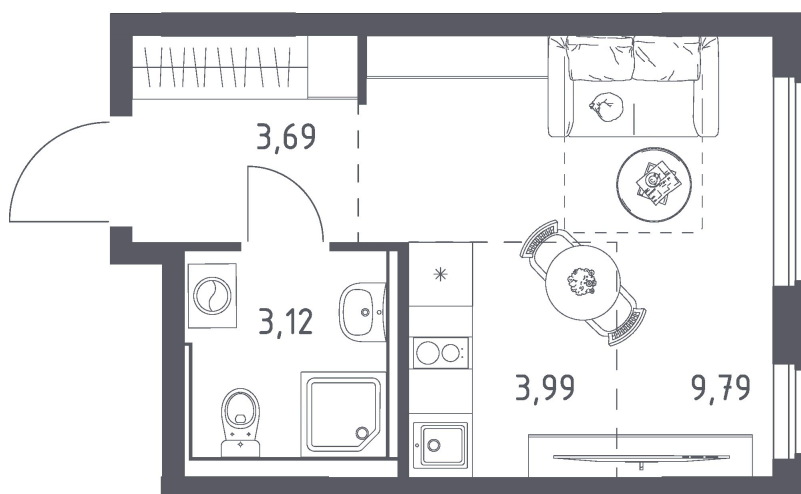

Номер: 260

Студия 20.59 м²

Отсканируйте QR-код
и смотрите на сайте
donskie-legendy.ru

4 391 838 руб.

В ипотеку от 15 778 руб.

Чистовая отделка

Корпус	Корпус 2	Этаж	9
Секция	1	Сдача	2 кв. 2028

Адрес офиса продаж
г Ростов-на-Дону, ул Седова, д 5