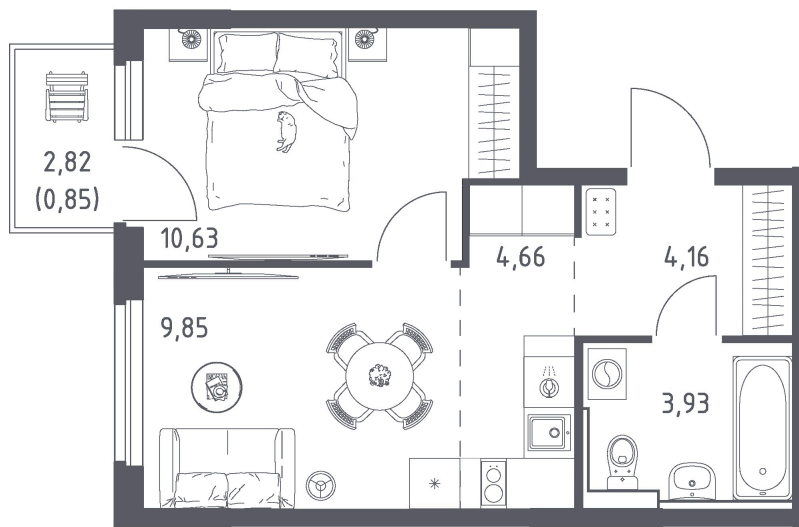

Номер: 333

2 комнатная 34.08 м²

Отсканируйте QR-код и
смотрите на сайте
donskie-legendy.ru

6 008 116 руб.

В ипотеку от 21 584 руб.

Предчистовая отделка

Европланировка

Корпус	Корпус 3	Этаж	9
Секция	1	Сдача	2 кв. 2028