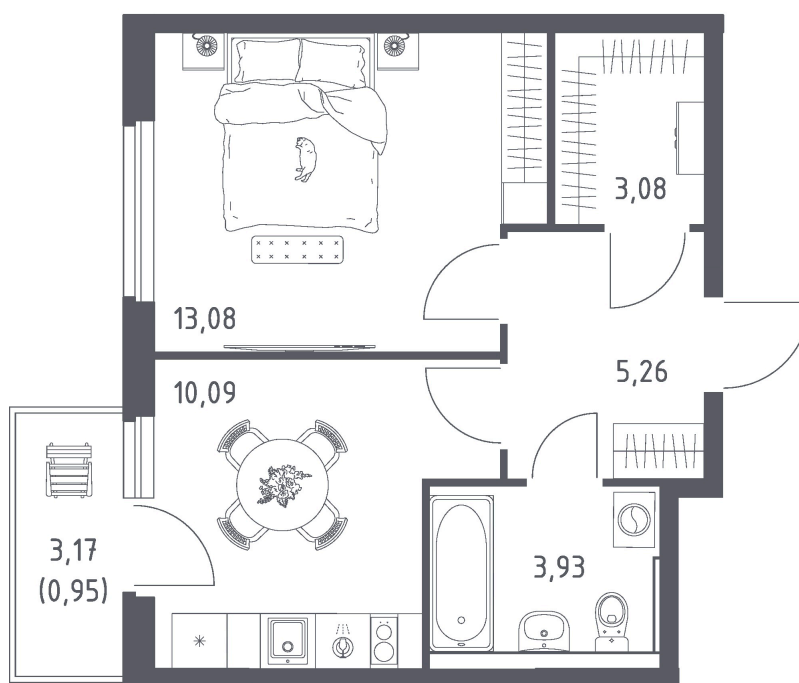

Номер: 240

Отсканируйте QR-код
и смотрите на сайте
donskie-legendy.ru

1 КОМНАТНАЯ 35.44 м²

7 339 545 руб.

В ипотеку от 26 367 руб.

Чистовая отделка

Корпус	Корпус 2	Этаж	7
Секция	1	Сдача	2 кв. 2028

Адрес офиса продаж
г Ростов-на-Дону, ул Седова, д 5

15.05.2026 13:28 (Мск)

Не является публичной офертой, цена может быть скорректирована. Информация взята с сайта «donskie-legendy.ru»

На генплане Корпус 2

1 комнатная 35.44 м²

Адрес офиса продаж
г Ростов-на-Дону, ул Седова, д 5