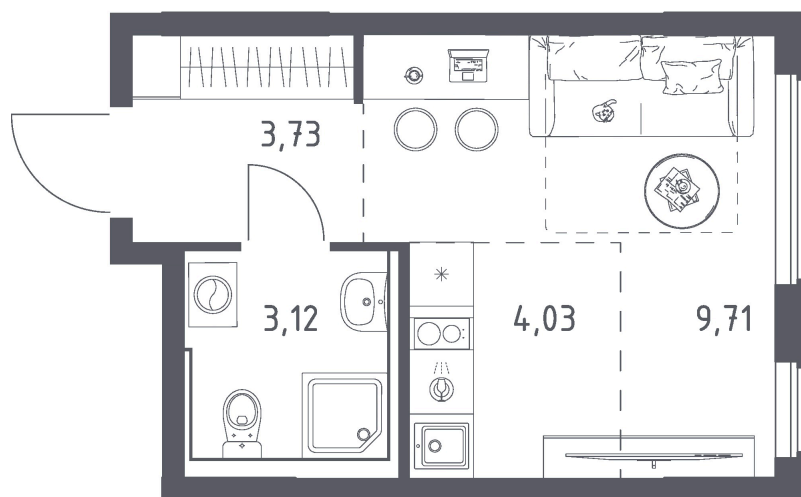

Номер: 15

Студия 20.59 м²

Отсканируйте QR-код
и смотрите на сайте
donskie-legendy.ru

3 913 188 руб.

В ипотеку от 14 058 руб.

Предчистовая отделка

Корпус	Корпус 1	Этаж	3
Секция	1	Сдача	2 кв. 2028

Адрес офиса продаж
г Ростов-на-Дону, ул Седова, д 5