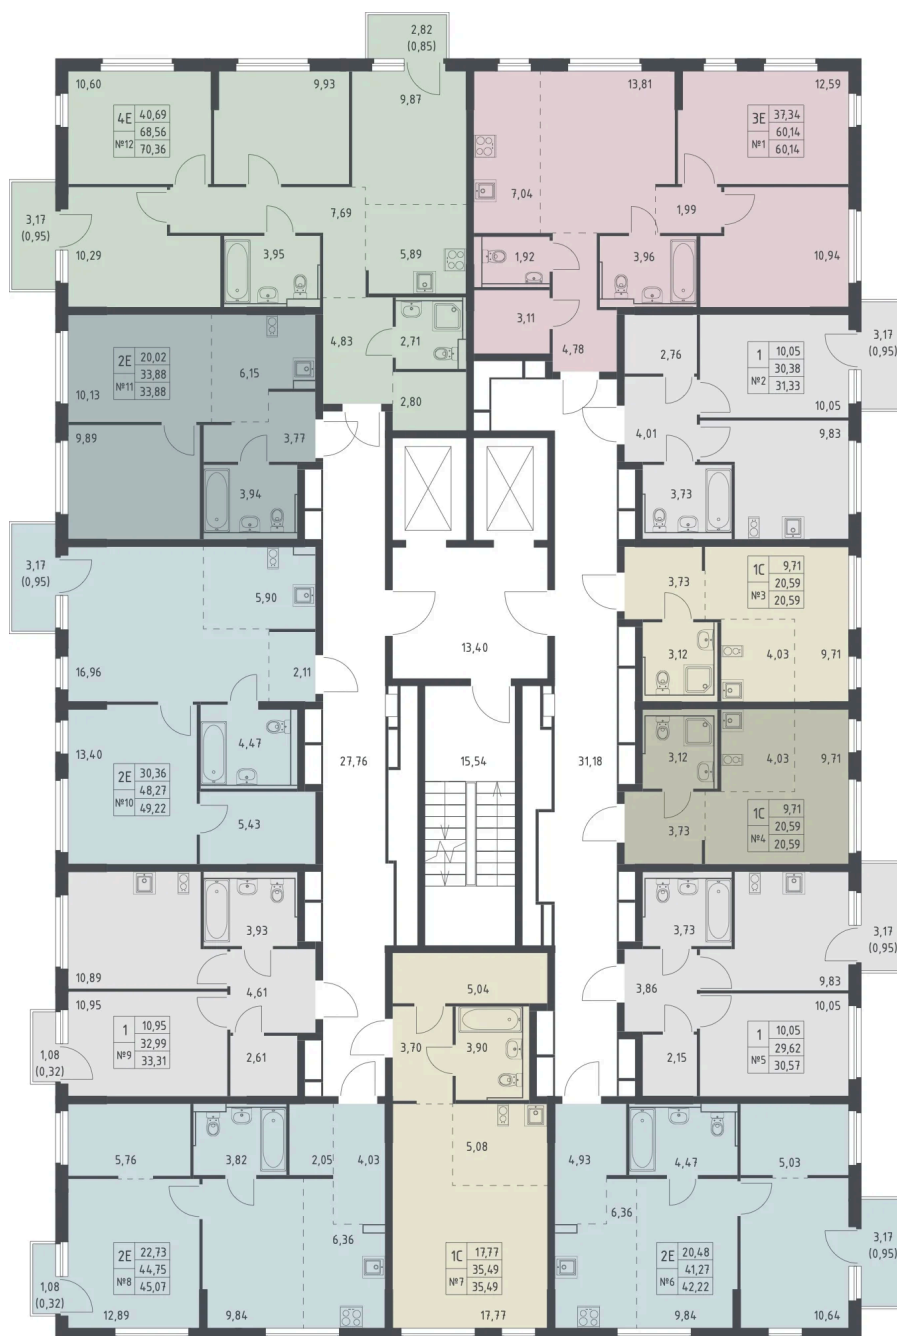

Номер: 499

2 КОМНАТНАЯ 42.22 м²

Отсканируйте QR-код
и смотрите на сайте
donskie-legendy.ru

7 294 406 руб.

В ипотеку от 26 205 руб.

Предчистовая отделка

Европланировка

Корпус	Корпус 5	Этаж	8
Секция	1	Сдача	2 кв. 2028

Адрес офиса продаж
г Ростов-на-Дону, ул Седова, д 5

24.06.2026 13:19 (Мск)

Не является публичной офертой, цена может быть скорректирована.
Информация взята с сайта «donskie-legendy.ru».

На этаже 8

2 комнатная 42.22 м²