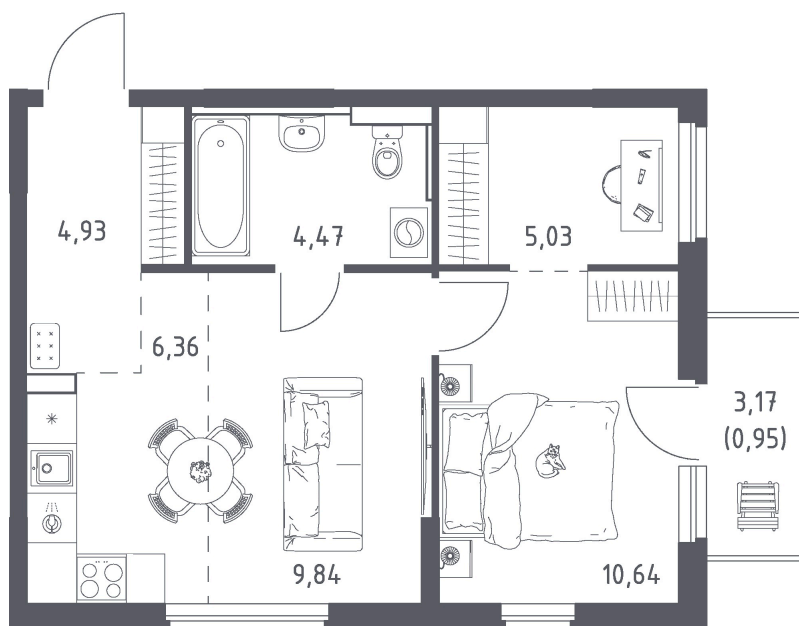

Номер: 499

2 КОМНАТНАЯ 42.22 м²

Отсканируйте QR-код
и смотрите на сайте
donskie-legendy.ru

7 294 406 руб.

В ипотеку от 26 205 руб.

Предчистовая отделка

Европланировка

Корпус	Корпус 5	Этаж	8
Секция	1	Сдача	2 кв. 2028

Адрес офиса продаж
г Ростов-на-Дону, ул Седова, д 5

24.06.2026 13:19 (Мск)

Не является публичной офертой, цена может быть скорректирована.
Информация взята с сайта «donskie-legendy.ru».

На этаже 8

2 комнатная 42.22 м²