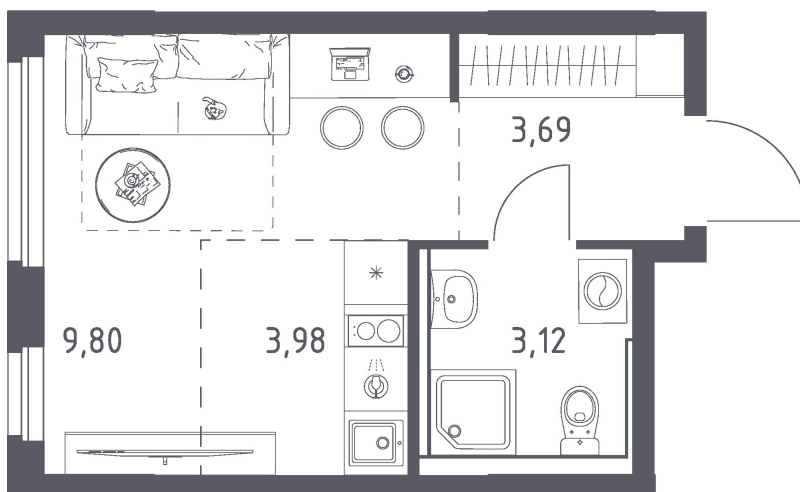

Номер: 388

Студия 20.59 м²

Отсканируйте QR-код
и смотрите на сайте
donskie-legendy.ru

3 693 824 руб.

В ипотеку от 13 270 руб.

Черновая отделка

Корпус	Корпус 4	Этаж	3
Секция	1	Сдача	2 кв. 2028

Адрес офиса продаж
г Ростов-на-Дону, ул Седова, д 5