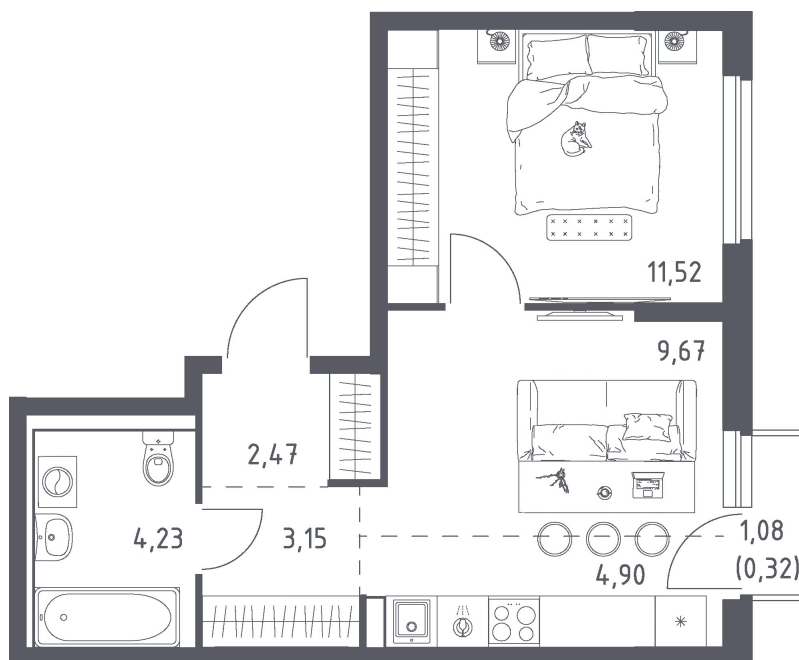

Номер: 336

2 КОМНАТНАЯ 36.26 м²

Отсканируйте QR-код и
смотрите на сайте
donskie-legendy.ru

6 309 315 руб.

В ипотеку от 22 666 руб.

Предчистовая отделка

Европланировка

Корпус	Корпус 3	Этаж	9
Секция	1	Сдача	2 кв. 2028

Адрес офиса продаж
г Ростов-на-Дону, ул Седова, д 5

29.06.2026 19:05 (Мск)

Не является публичной офертой, цена может быть скорректирована.
Информация взята с сайта «donskie-legendy.ru».

На этаже 9

2 комнатная 36.26 м²