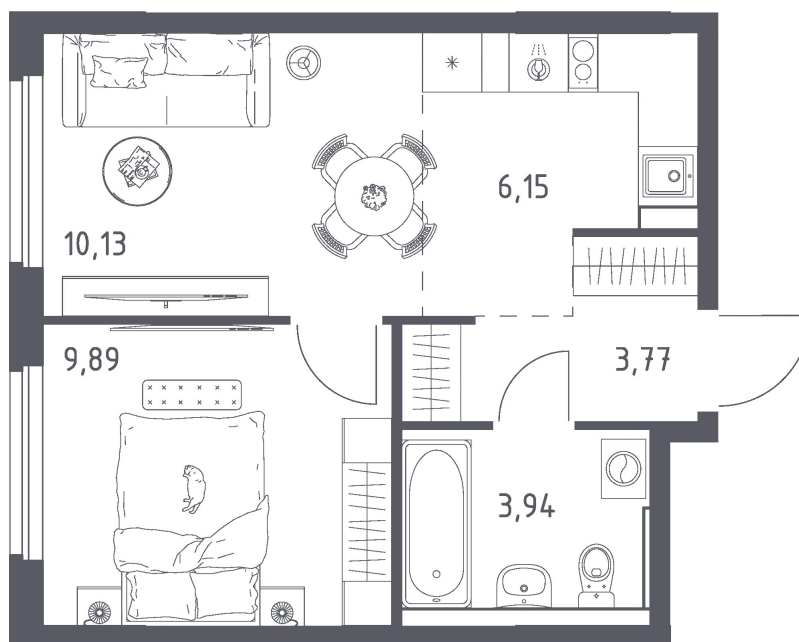

Номер: 444

2 КОМНАТНАЯ 33.88 м²

Отсканируйте QR-код
и смотрите на сайте
donskie-legendy.ru

5 876 310 руб.

В ипотеку от 21 110 руб.

Предчистовая отделка

Европланировка

Корпус	Корпус 5	Этаж	3
Секция	1	Сдача	2 кв. 2028