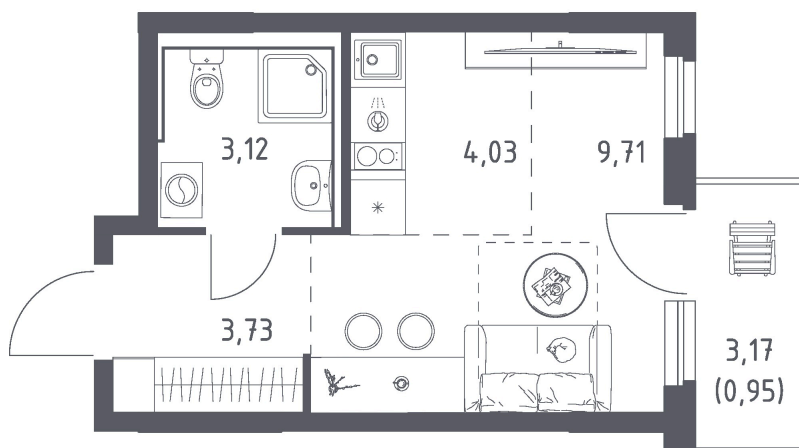

Номер: 485

Студия 20.59 м²

Отсканируйте QR-код
и смотрите на сайте
donskie-legendy.ru

4 118 683 руб.

В ипотеку от 14 796 руб.

Предчистовая отделка

Корпус	Корпус 5	Этаж	7
Секция	1	Сдача	2 кв. 2028

Адрес офиса продаж
г Ростов-на-Дону, ул Седова, д 5