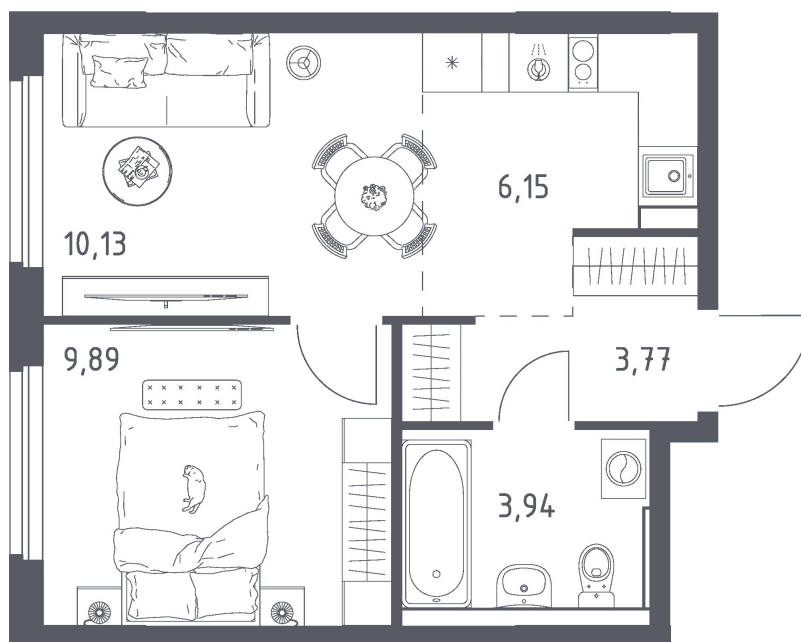

Номер: 612

2 КОМНАТНАЯ 33.88 м²

Отсканируйте QR-код
и смотрите на сайте
donskie-legendy.ru

5 960 897 руб.

В ипотеку от 21 414 руб.

Предчистовая отделка

Европланировка

Корпус	Корпус 5	Этаж	17
Секция	1	Сдача	2 кв. 2028