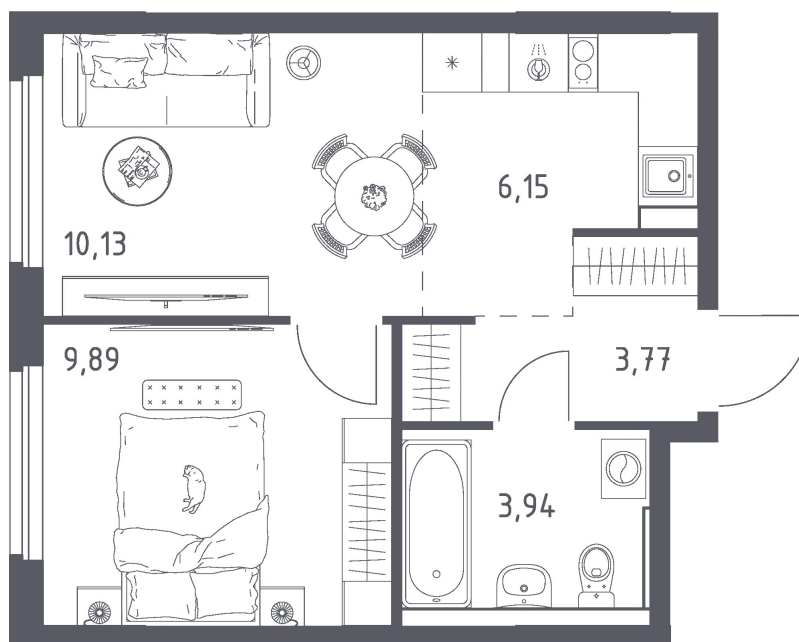

Номер: 612

2 КОМНАТНАЯ 33.88 м²

Отсканируйте QR-код
и смотрите на сайте
donskie-legendy.ru

5 960 897 руб.

В ипотеку от 21 414 руб.

Предчистовая отделка

Европланировка

Корпус	Корпус 5	Этаж	17
Секция	1	Сдача	2 кв. 2028