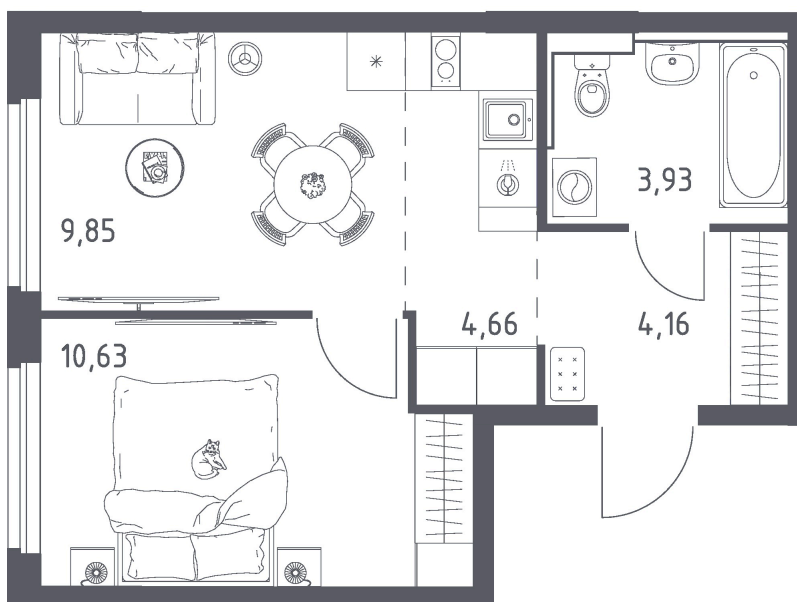

Номер: 269

2 КОМНАТНАЯ 33.23 м²

Отсканируйте QR-код
и смотрите на сайте
donskie-legendy.ru

5 775 263 руб.

В ипотеку от 20 747 руб.

Предчистовая отделка

Европланировка

Корпус	Корпус 3	Этаж	2
Секция	1	Сдача	2 кв. 2028

Адрес офиса продаж
г Ростов-на-Дону, ул Седова, д 5

24.06.2026 09:41 (Мск)

Не является публичной офертой, цена может быть скорректирована.
Информация взята с сайта «donskie-legendy.ru».

На этаже 2

2 комнатная 33.23 м²