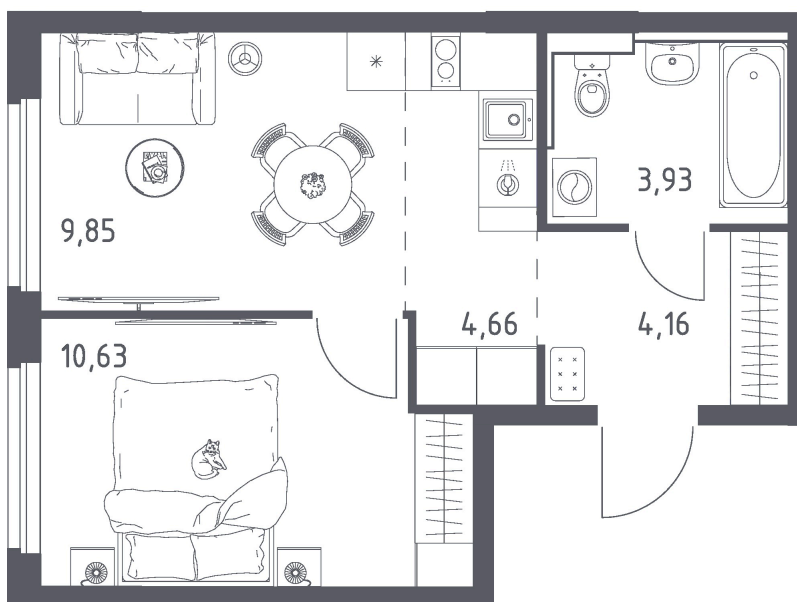

Номер: 269

2 КОМНАТНАЯ 33.23 м²

Отсканируйте QR-код
и смотрите на сайте
donskie-legendy.ru

5 775 263 руб.

В ипотеку от 20 747 руб.

Предчистовая отделка

Европланировка

Корпус	Корпус 3	Этаж	2
Секция	1	Сдача	2 кв. 2028