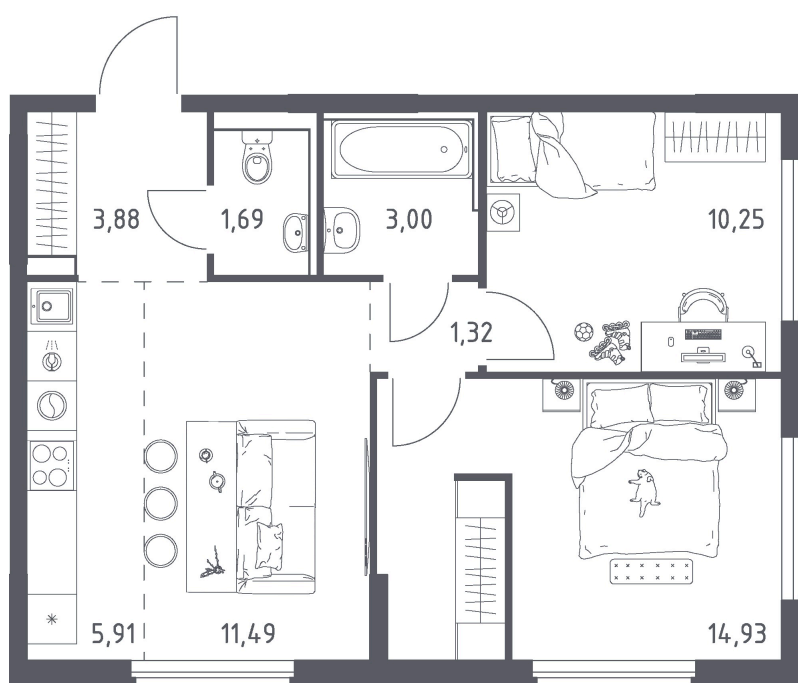

Номер: 356

3 КОМНАТНАЯ 52.47 м²

Отсканируйте QR-код
и смотрите на сайте
donskie-legendy.ru

8 612 597 руб.

В ипотеку от 30 940 руб.

Предчистовая отделка

Европланировка

Корпус	Корпус 3	Этаж	12
Секция	1	Сдача	2 кв. 2028

Адрес офиса продаж
г Ростов-на-Дону, ул Седова, д 5

24.06.2026 08:56 (Мск)

Не является публичной офертой, цена может быть скорректирована.
Информация взята с сайта «donskie-legendy.ru».

На этаже 12

3 комнатная 52.47 м²