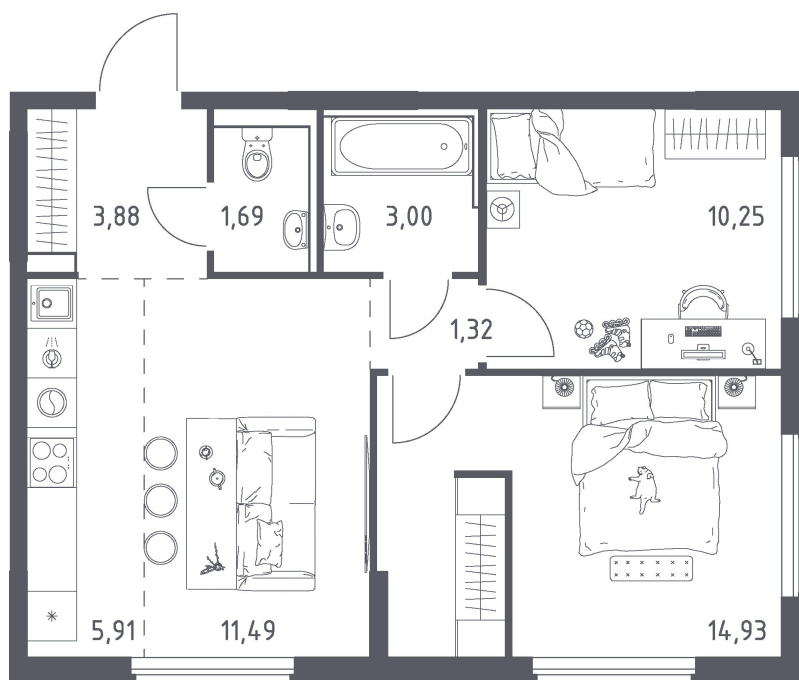

Номер: 356

3 КОМНАТНАЯ 52.47 м²

Отсканируйте QR-код
и смотрите на сайте
donskie-legendy.ru

8 612 597 руб.

В ипотеку от 30 940 руб.

Предчистовая отделка

Европланировка

Корпус	Корпус 3	Этаж	12
Секция	1	Сдача	2 кв. 2028

Адрес офиса продаж
г Ростов-на-Дону, ул Седова, д 5

24.06.2026 08:01 (Мск)

Не является публичной офертой, цена может быть скорректирована.
Информация взята с сайта «donskie-legendy.ru».

На этаже 12

3 комнатная 52.47 м²