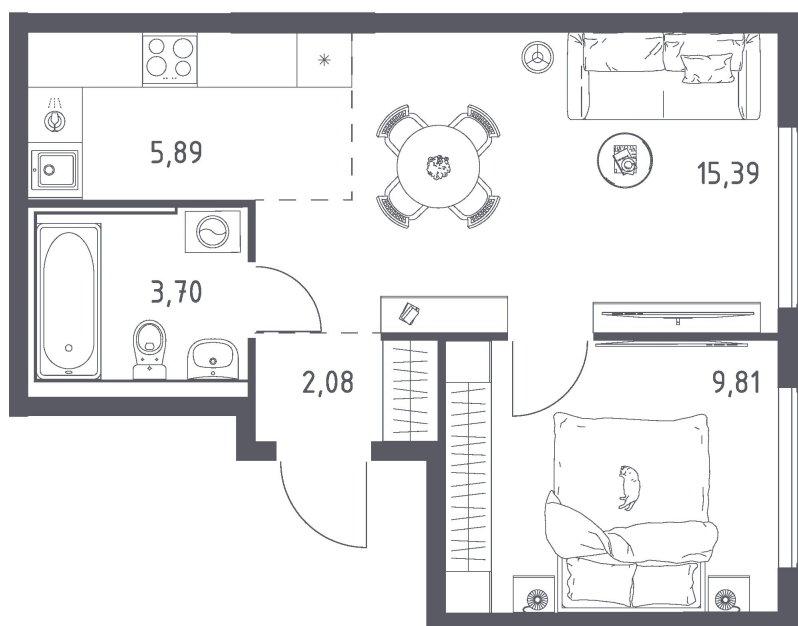

Номер: 265

2 КОМНАТНАЯ 36.87 м²

Отсканируйте QR-код
и смотрите на сайте
donskie-legendy.ru

6 357 947 руб.

В ипотеку от 22 841 руб.

Предчистовая отделка

Европланировка

Корпус	Корпус 3	Этаж	10
Секция	1	Сдача	2 кв. 2028

Адрес офиса продаж
г Ростов-на-Дону, ул Седова, д 5

24.06.2026 08:06 (Мск)

Не является публичной офертой, цена может быть скорректирована.
Информация взята с сайта «donskie-legendy.ru».

На этаже 10

2 комнатная 36.87 м²