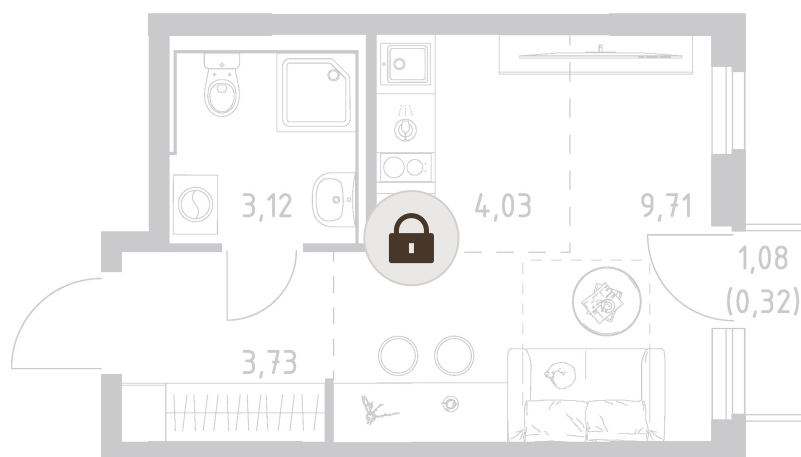

Номер: 88

Студия 20.91 м²

Отсканируйте QR-код и
смотрите на сайте
donskie-legendy.ru

3 883 890 руб.

В ипотеку от 13 953 руб.

Предчистовая отделка

| | | | |
|--------|----------|-------|------------|
| Корпус | Корпус 1 | Этаж | 9 |
| Секция | 1 | Сдача | 2 кв. 2028 |