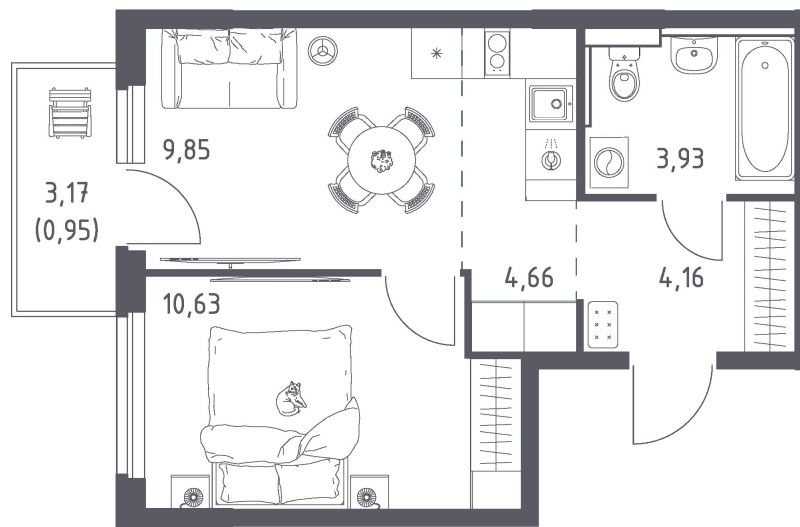

Номер: 855

2 комнатная 34.18 м²

Отсканируйте QR-код
и смотрите на сайте
donskie-legendy.ru

5 533 636 руб.

В ипотеку от 19 879 руб.

Черновая отделка

Европланировка

Корпус	Корпус 7	Этаж	10
Секция	1	Сдача	2 кв. 2028

Адрес офиса продаж
г Ростов-на-Дону, ул Седова, д 5

24.06.2026 10:09 (Мск)

Не является публичной офертой, цена может быть скорректирована.
Информация взята с сайта «donskie-legendy.ru».

На этаже 10

2 комнатная 34.18 м²