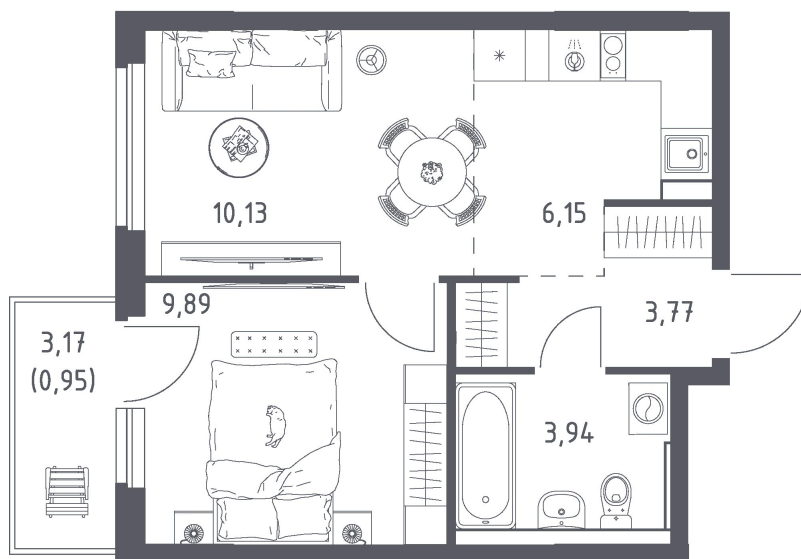

Номер: 95

2 КОМНАТНАЯ 34.83 м²

Отсканируйте QR-код
и смотрите на сайте
donskie-legendy.ru

6 142 044 руб.

В ипотеку от 22 065 руб.

Предчистовая отделка

Европланировка

Корпус	Корпус 1	Этаж	9
Секция	1	Сдача	2 кв. 2028

Адрес офиса продаж
г Ростов-на-Дону, ул Седова, д 5

30.06.2026 19:27 (Мск)

Не является публичной офертой, цена может быть скорректирована.
Информация взята с сайта «donskie-legendy.ru».

На этаже 9

2 комнатная 34.83 м²