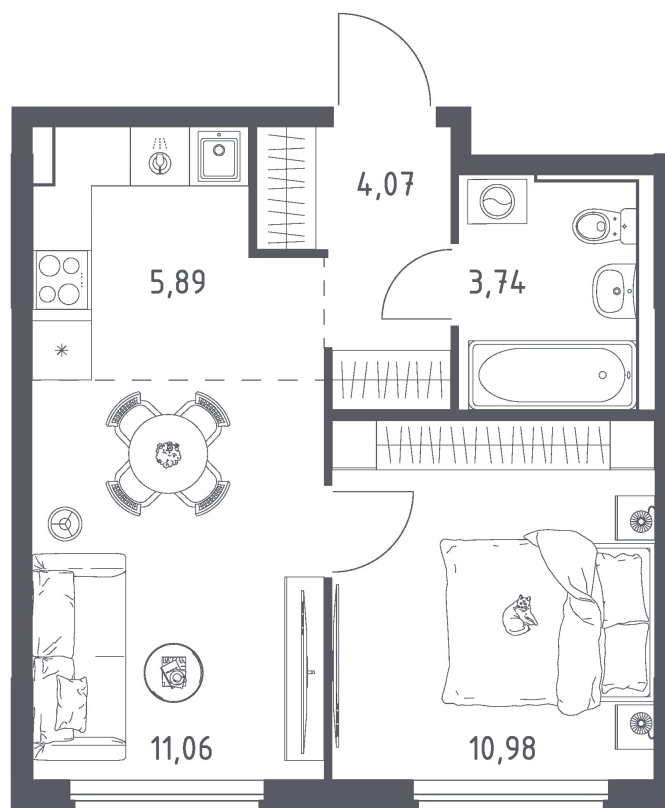

Номер: 267

2 комнатная 35.74 м²

Отсканируйте QR-код
и смотрите на сайте
donskie-legendy.ru

6 158 200 руб.

В ипотеку от 22 123 руб.

Предчистовая отделка

Европланировка

Корпус	Корпус 3	Этаж	10
Секция	1	Сдача	2 кв. 2028

Адрес офиса продаж
г Ростов-на-Дону, ул Седова, д 5

24.06.2026 08:47 (Мск)

Не является публичной офертой, цена может быть скорректирована.
Информация взята с сайта «donskie-legendy.ru».

На этаже 10

2 комнатная 35.74 м²