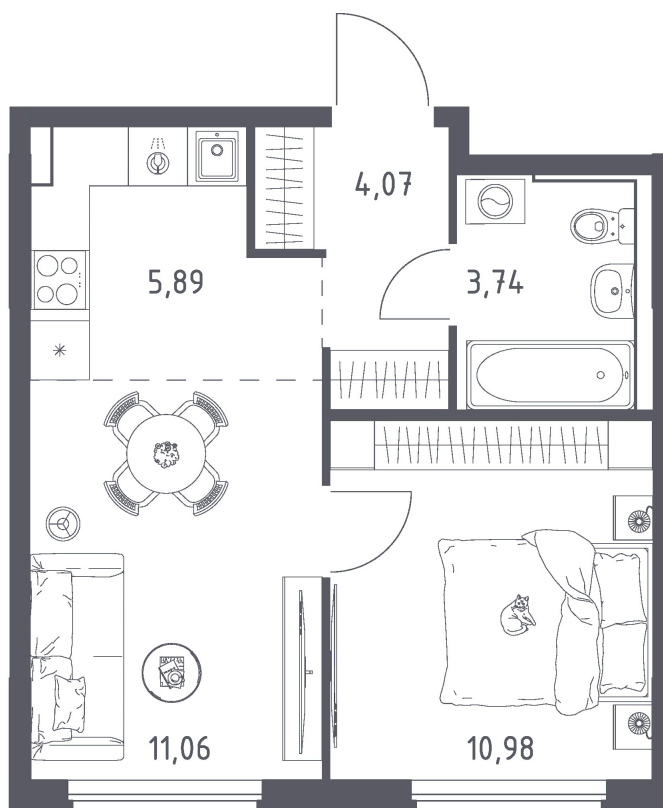

Номер: 267

2 комнатная 35.74 м²

Отсканируйте QR-код
и смотрите на сайте
donskie-legendy.ru

6 158 200 руб.

В ипотеку от 22 123 руб.

Предчистовая отделка

Европланировка

Корпус	Корпус 3	Этаж	10
Секция	1	Сдача	2 кв. 2028