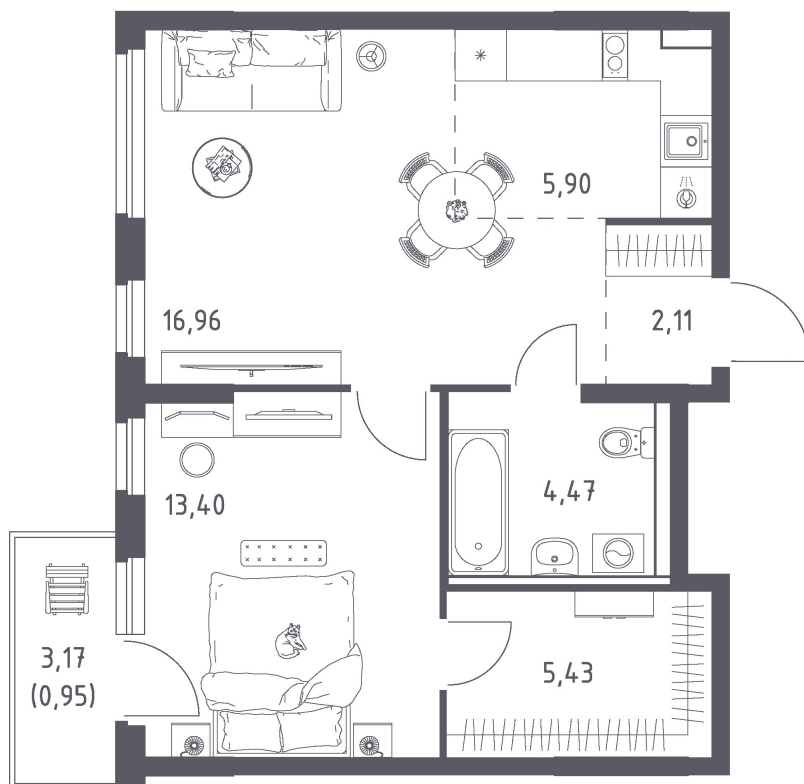

Номер: 106

2 КОМНАТНАЯ 49.22 м²

Отсканируйте QR-код
и смотрите на сайте
donskie-legendy.ru

8 121 300 руб.

В ипотеку от 29 175 руб.

Предчистовая отделка

Европланировка

Корпус	Корпус 1	Этаж	10
Секция	1	Сдача	2 кв. 2028

Адрес офиса продаж
г Ростов-на-Дону, ул Седова, д 5

24.06.2026 07:44 (Мск)

Не является публичной офертой, цена может быть скорректирована.
Информация взята с сайта «donskie-legendy.ru».

На этаже 10

2 комнатная 49.22 м²