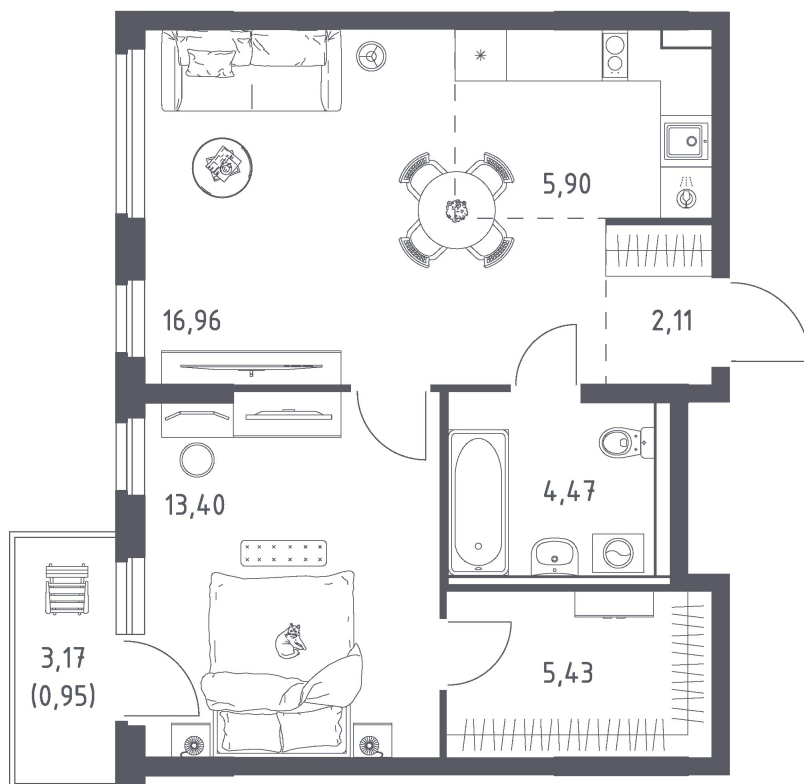

Номер: 106

2 КОМНАТНАЯ 49.22 м²

Отсканируйте QR-код
и смотрите на сайте
donskie-legendy.ru

8 121 300 руб.

В ипотеку от 29 175 руб.

Предчистовая отделка

Европланировка

Корпус	Корпус 1	Этаж	10
Секция	1	Сдача	2 кв. 2028

Адрес офиса продаж
г Ростов-на-Дону, ул Седова, д 5

24.06.2026 09:23 (Мск)

Не является публичной офертой, цена может быть скорректирована.
Информация взята с сайта «donskie-legendy.ru».

На этаже 10

2 комнатная 49.22 м²