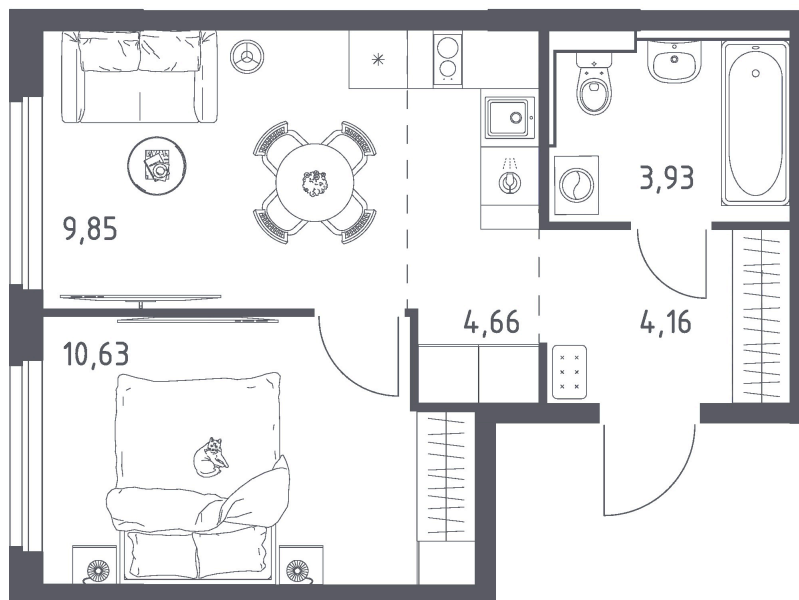

Номер: 332

2 КОМНАТНАЯ 33.23 м²

Отсканируйте QR-код и
смотрите на сайте
donskie-legendy.ru

5 830 692 руб.

В ипотеку от 20 946 руб.

Предчистовая отделка

Европланировка

Корпус	Корпус 3	Этаж	9
Секция	1	Сдача	2 кв. 2028

Адрес офиса продаж
г Ростов-на-Дону, ул Седова, д 5

29.06.2026 19:13 (Мск)

Не является публичной офертой, цена может быть скорректирована.
Информация взята с сайта «donskie-legendy.ru».

На этаже 9

2 комнатная 33.23 м²